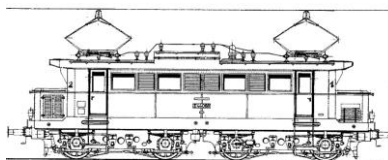

Züge & Zubehör

Trains & Accessoires

Bahnhofstraße 9
85567 Grafing b. München

fon +49.8092.85194-25
fax +49.8092.85194-26

info@zuz-modellbahn.com
www.zuz-modellbahn.com

Angebote - Preise gelten nur für Lagerartikel im Zeitraum 15.12.-31.12.2018, tlw. Einzelstücke

Auszug Lagerliste

Hersteller	Artikel Nr.	Bezeichnung	Spur	Gesellschaft	Epoche	Herstellerpreis	Aktionspreis
Lokomotiven/Sets G, 1 und 0							
Kres	80000	Gleiskraffrad GKR Typ 1 "Schienentrabi", gelb Digitalschnittstelle NEM 652	G			285,00 €	282,00 €
LGB	L24742	Dampflok "Spreewald" des DEV, wie sie heute noch auf der Museumsbahn von Bruchhausen-Vilsen nach Asendorf im Einsatz ist, Epoche VI. Sound/Rauch, exklusiven Holzkassette mit Booklet über die Geschichte des Originals. Einmalige limitierte Serie zum 100-jährigen Jubiläum der Originallok	G		VI	799,99 €	
LGB	L90463	Startset Bausteinzug	G			249,99 €	246,00 €
LGB	L94063	Klemmbausteinwagen	G			39,99 €	
LGB	L32350	Offener Aussichtswagen der Bauart KB4 der Deutschen Reichsbahn (DR), Epoche III. NEUHEIT	G	DR	III	229,00 €	224,00 €
LGB	L40023	Museumswagen 2015 inkl. Metallräder mit Ladung Holzkiste	G			139,95 €	124,00 €
LGB	L41015	Bühlemotor	G			150,00 €	129,00 €
LGB	L41284	IMA-Sonderwagen Spur IIm 2015 Nur auf IMA 2015 zu kaufen	G			119,99 €	104,00 €
LGB	L41284	Gedeckter Güterwagen, MOB, Ep.IV 'Glacier'	G		IV	119,99 €	104,00 €
LGB	L42591	Schmalspur-Löschwasserwagen der Deutschen Reichsbahn (DR) für das Meterspurnetz im Harz, Epoche IV. gealtert	G	DR	IV	149,99 €	
LGB	L43232	Modell eines Niederbordwagens Bauart Xt der Deutschen Reichsbahn Gesellschaft (DRG). Originalgetreue Farbgebung und Beschriftung der Epoche II. Metallradsätze.	G	DRG	II	89,99 €	76,49 €
LGB	L43233	Modell eines Kesselwagens Bauart Köln der Deutschen Reichsbahn Gesellschaft (DRG). Originalgetreue Farbgebung und Beschriftung der Epoche II. Der Wagen kann vorbildgerecht befüllt und entleert werden. Metallradsätze.	G	DRG	II	119,99 €	104,00 €
LGB	L43234	Modell eines gedeckten Güterwagens Bauart G der Deutschen Reichsbahn Gesellschaft (DRG). Originalgetreue Farbgebung und Beschriftung der Epoche II. Seitliche Schiebetüren zum Öffnen. Metallradsätze	G	DRG	II	119,99 €	104,00 €
LGB	L43419	Set bestehend aus zwei Schotterwagen der Harzer Schmalspurbahnen (HSB), Epoche V. Beide Wagen in der Ausführung der Epoche V, originalgetreu lackiert und beschriftet. Die seitlichen Ladeklappen lassen sich öffnen. Metallradsätze. Länge über Puffer je Wagen 30 cm. Beide Wagen einzeln verpackt.	G	HSB	V	199,99 €	169,99 €
LGB	L45921	Rungenwagen-Set mit LKW Holzhängerzug der DB AG in Ep.V, Vierachsiger Rungenwagen der DB AG. Beschriftung und Farbgebung entsprechend der Epoche V. Ausgerüstet mit Metall-Scheibenradsätzen. Dem Modell liegen Wechsellpufferbohlen zur Umrüstung auf Mittelpuffer bei. Länge über Puffer 66 cm. Weiterhin im Set enthalten ist ein Modell eines Holzhängerzuges Typ Scania R Highline V8 mit Ladegut Holzstämmen. Länge des Modells 62 cm.	G	DB	V	229,99 €	194,99 €