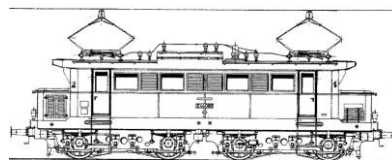

Züge & Zubehör

Trains & Accessoires

Bahnhofstraße 9
85567 Grafing b. München

fon +49.8092.85194-25
fax +49.8092.85194-26

info@zuz-modellbahn.com
www.zuz-modellbahn.com

Angebote - Preise gelten nur für Lagerartikel im Zeitraum 20.05.-15.06.2022, tlw. Einzelstücke

Auszug Lagerliste

Hersteller	Artikel Nr.	Bezeichnung	Spur	Gesellschaft	Epoche	Herstellerpreis	Aktionspreis
Lokomotiven/Sets G, 1 und 0							
LGB	L20183	Dampflokomotive 99 5602, Modell einer Dampflok des Lenz-Typs I der DR. Originalgetreue Farbgebung und Beschriftung in der Epoche III. Neu mit Sounddecoder und radsynchronem Dampfstoß.				639,99 €	579,00 €
LGB	L24742	Dampflok "Spreewald" des DEV, wie sie heute noch auf der Museumsbahn von Bruchhausen-Vilsen nach Asendorf im Einsatz ist, Epoche VI. Sound/Rauch, exklusiven Holzkassette mit Booklet über die Geschichte des Originals. Einmalige limitierte Serie zum 100-jährigen Jubiläum der Originallok	G		VI	799,99 €	719,00 €
LGB	L41015	IMA-Sonderwagen Spur I/m 2015 Nur auf IMA 2015 zu kaufen	G			150,00 €	129,00 €
LGB	L41284	Gedeckter Güterwagen, MOB, Ep.IV 'Glacier'	G		IV	119,99 €	104,00 €
LGB	L42591	Schmalspur-Löschwasserwagen der Deutschen Reichsbahn (DR) für das Meterspurnetz im Harz, Epoche IV. gealtert	G	DR	IV	149,99 €	
LGB	L43233	Modell eines Kesselwagens Bauart Köln der Deutschen Reichsbahn Gesellschaft (DRG). Originalgetreue Farbgebung und Beschriftung der Epoche II. Der Wagen kann vorbildgerecht befüllt und entleert werden. Metallradsätze.	G	DRG	II	119,99 €	104,00 €
LGB	L43234	Modell eines gedeckten Güterwagens Bauart G der Deutschen Reichsbahn Gesellschaft (DRG). Originalgetreue Farbgebung und Beschriftung der Epoche II. Seitliche Schiebetüren zum Öffnen. Metallradsätze	G	DRG	II	119,99 €	104,00 €
LGB	L43419	Set bestehend aus zwei Schotterwagen der Harzer Schmalspurbahnen (HSB), Epoche V. Beide Wagen in der Ausführung der Epoche V, originalgetreu lackiert und beschriftet. Die seitlichen Ladeklappen lassen sich öffnen. Metallradsätze. Länge über Puffer je Wagen 30 cm. Beide Wagen einzeln verpackt.	G	HSB	V	199,99 €	169,99 €