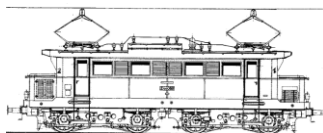

Züge & Zubehör

Trains & Accessoires

Bahnhofstraße 9
85567 Grafing b. München

fon +49.8092.85194-25
fax +49.8092.85194-26

Angebote - Preise gelten nur für Lagerartikel im Zeitraum 15.12.-31.12.2018, tlw. Einzelstücke

Auszug Lagerliste

Hersteller	Artikel Nr.	Bezeichnung	Spur	Gesellschaft	Epoche	Herstellerepreis	Aktionspreis
Lokomotiven/Sets N							
Arnold	HN2133	Elektrolokomotive Baureihe E 04 der DB, Epoche III, Betriebsnummer E04 22	N	DB	III	209,90 €	195,90 €
Arnold	HN2211	Diesellokomotive Reihe 2050 der ÖBB, Epoche IV - V, Betriebsnummer: 2050 002-1 / 2050.02, mit elektrischen Zugheizaggregat (geänderte Dachaufbauten).	N	ÖBB	IV-V	169,90 €	159,90 €
Arnold	HN2232	Elektrolokomotive Baureihe 252 der DR, Epoche IV, Betriebsnummer: 252 001-3.	N	DR	IV	179,90 €	174,50 €
Arnold	HN2202	Diesellokomotive Baureihe 130 der DR, Epoche IV, Betriebsnummer: 130 005-2	N	DR	IV	169,90 €	159,90 €
Arnold	HN2209	Diesellokomotive Baureihe 245 der DB AG, Epoche VI, Betriebsnummer: 245 002-1. Modell mit beleuchteten Zugzielanzeigen über den Frontscheiben und vorbildgerecht geänderter Dachpartie.	N	DB	VI	179,90 €	167,90 €
Arnold	HN2227	Diesellokomotive Baureihe 131.1 der DR, Epoche IV, Betriebsnummer: 131 158-8.	N	DR	IV	169,90 €	159,90 €
Arnold	HN2288	Elektrolokomotive, Reihe 1046 der ÖBB, Epoche IV, Ausführung in grüner Farbgebung mit grünem Streifen, (mit rotem Rücklicht ohne Funktion).	N	ÖBB	IV	199,90 €	149,99 €
Arnold	HN2289	Elektrolokomotive Reihe 4061 der ÖBB, Epoche III, Ausführung in grüner Farbgebung mit silbernem Streifen, ohne rotes Rücklicht.	N	ÖBB	III	199,90 €	149,99 €
Arnold	HN2291	Elektrolokomotive, Reihe 4061 der ÖBB, Epoche IV, Ausführung in blutoranger Farbgebung mit 3 Zierlinien, altem ÖBB-Logo (Flügelrad), mit rotem Rücklicht ohne Funktion.	N	ÖBB	IV	199,90 €	149,99 €
Arnold	HN2307	Elektrolokomotive, Reihe 1046 der ÖBB, Epoche V, Ausführung in blutoranger Farbgebung.	N	ÖBB	VI	199,90 €	149,99 €
Bachmann	50565	USRA 0 - 6 - 0 Switcher & Tender New Jersey Central #106	N			82,95 €	78,40 €
Bachmann	50566	USRA 0 - 6 - 0 Switcher & Tender Santa Fe #2039	N			82,95 €	78,40 €
Bachmann	60091	MDT Plymouth Diesel Industrial Red with White Stripes	N			52,95 €	49,90 €
Brawa	61213	Diesellokomotive Baureihe 216 der DB Cargo, Epoche V, Betriebs-Nr. 216 139-6. Sound	N	DB	V	254,90 €	239,90 €
Brawa	63014	Elektrolokomotive Reihe Ae 476 Lokoop „Classic Rail“	N	Südbahn	V	149,90 €	129,90 €
Brawa	63103	Elektr. Baureihe E 44 der DB, Epoche III, Betriebs-Nr. E 44 006. Sound, FORMNEUHEIT	N	DB	III	314,90 €	299,99 €
Brawa	64303	Triebwagen VT/VS 2.09 der DR (FORMNEUHEIT) Ep. III, Betriebs-Nr.: VT 2.09.113 / VS 2.09.113 mit Sound	N	DR	III	307,50 €	294,90 €
Flieischmann	722012	Diesellokomotive BR 106 der DR mit Stromabnehmer, IV	N	DR	IV	154,00 €	104,00 €
Flieischmann	724504	Diesellokomotive 245 013, DB AG (Südbayernbahn)	N	DB	VI	179,90 €	169,00 €
Flieischmann	731105	Elektrolokomotive Rh 1016 "Taurus", ÖBB V-VI	N	ÖBB	V-VI	169,00 €	134,99 €