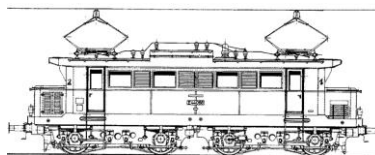

Züge & Zubehör

Trains & Accessoires

Bahnhofstraße 9
85567 Grafing b. München

fon +49.8092.85194-25
fax +49.8092.85194-26

info@zuz-modellbahn.com
www.zuz-modellbahn.com

Angebote - Preise gelten nur für Lagerartikel im Zeitraum 15.12-31.12.2018, tlw. Einzelstücke

Auszug Lagerliste